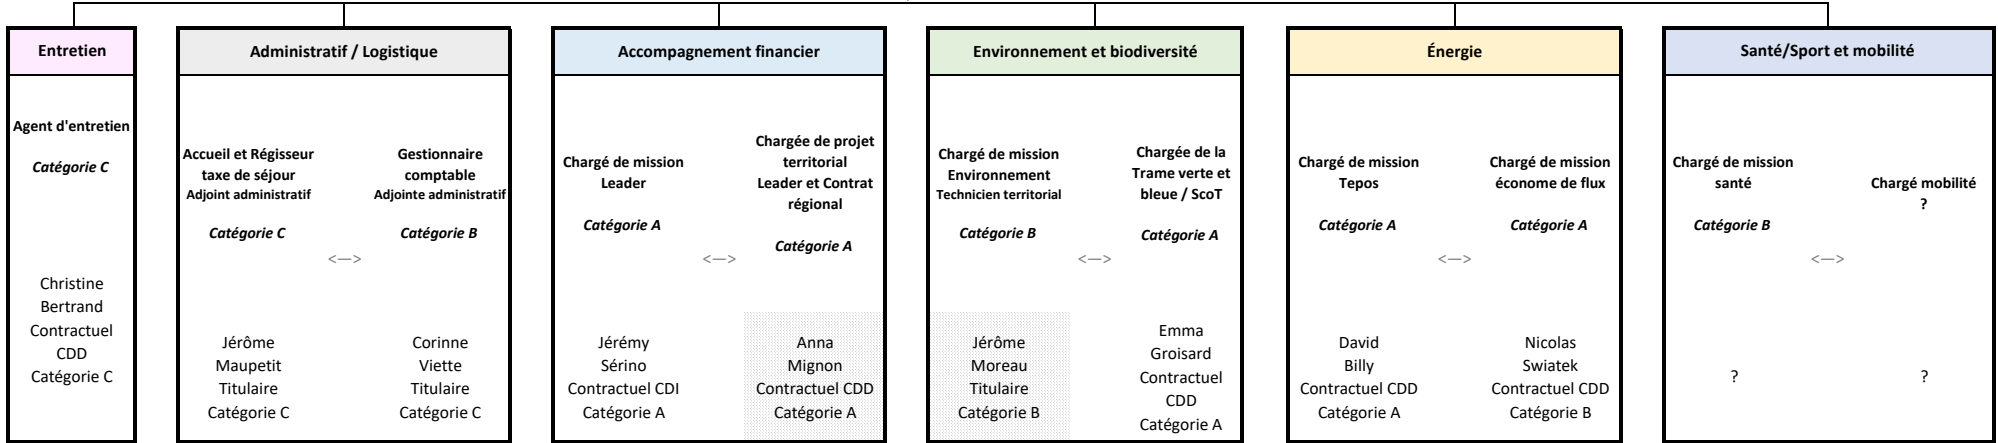

Catégorie cible

Président
Laurent Danède

Co-direction Administrative <i>Catégorie A</i>	Co-direction Technique <i>Catégorie A</i>
Anna Mignon Catégorie A	Jérôme Moreau Catégorie B

Programme Leader

Transversalité technique

TRANSVERSALITÉ